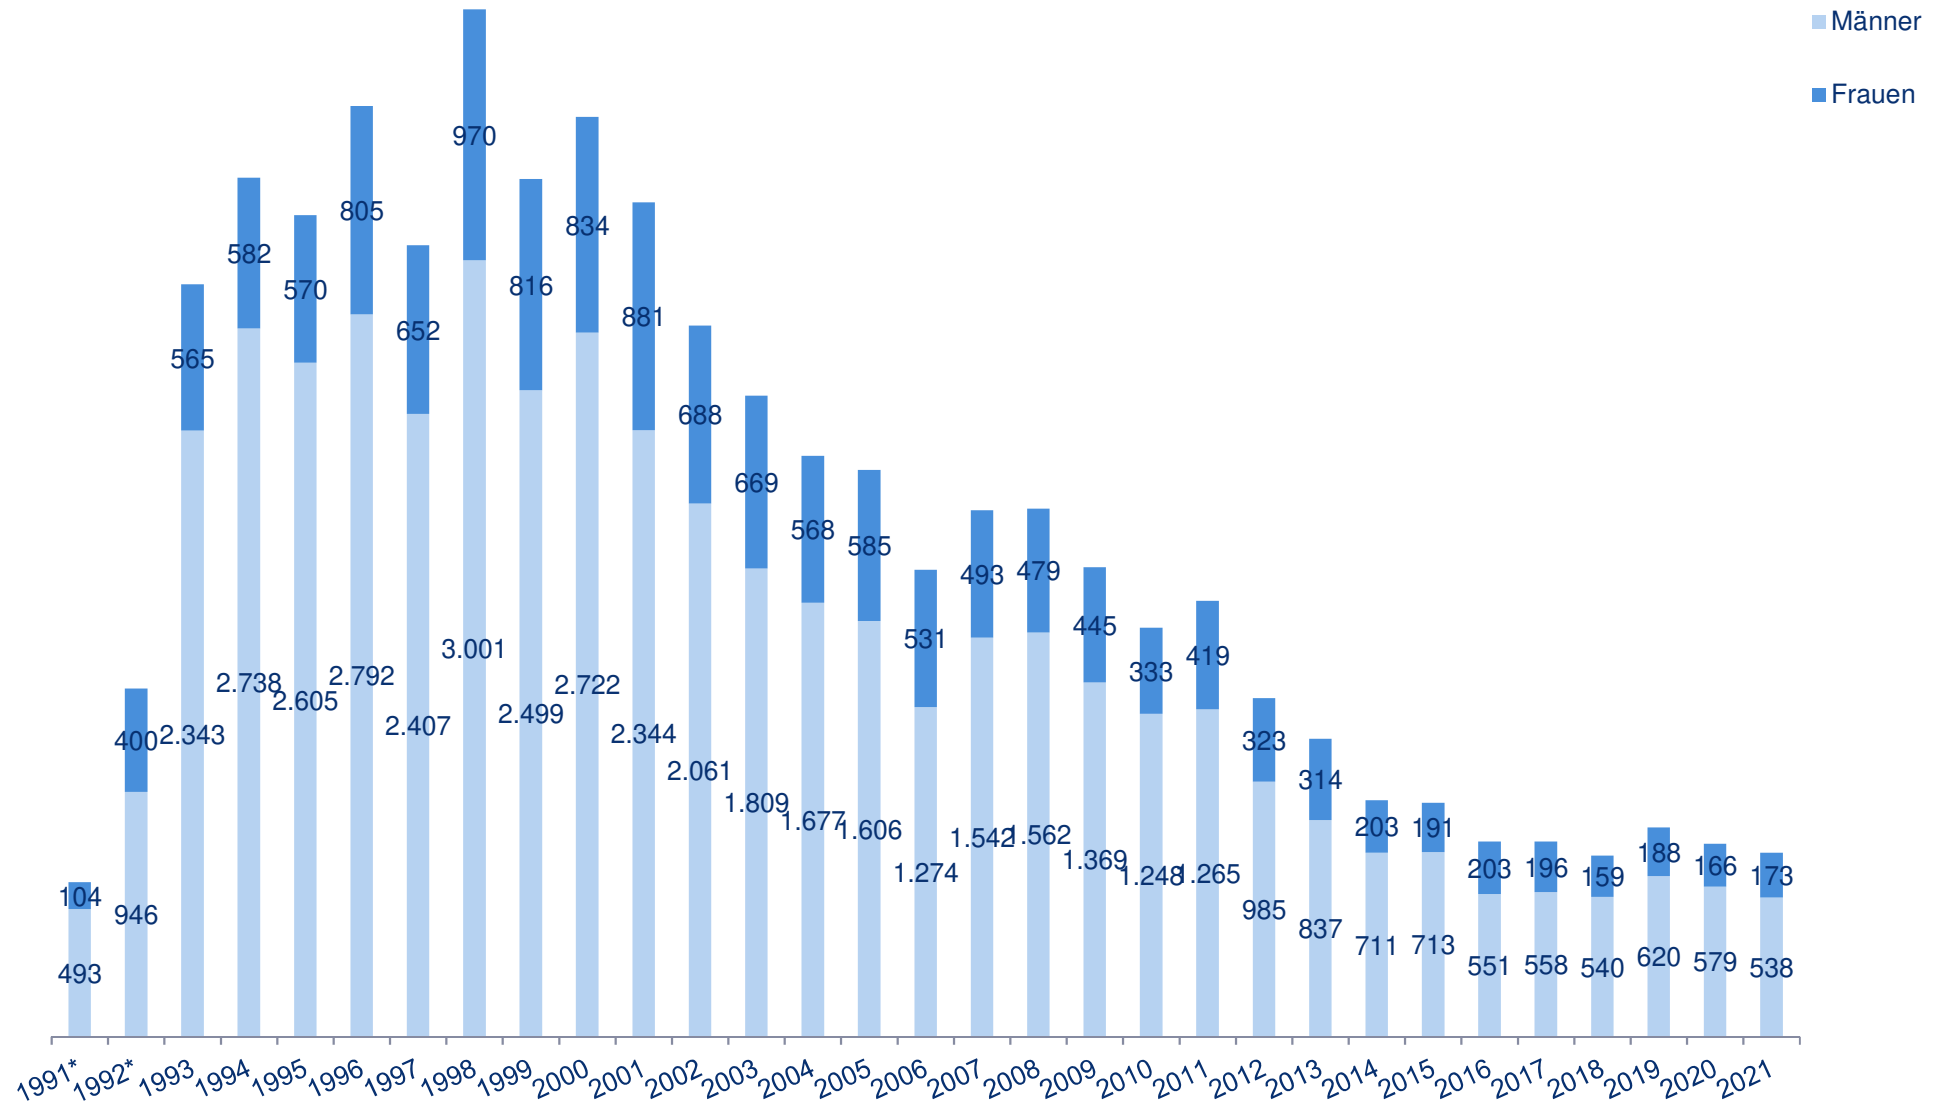

Bestandene Gesellen- und Abschlußprüfungen im Kammerbezirk Halle (Saale)

* einschl. DDR-Facharbeiterabschlüsse (1991=470 M und 95 F, 1992=8 M)